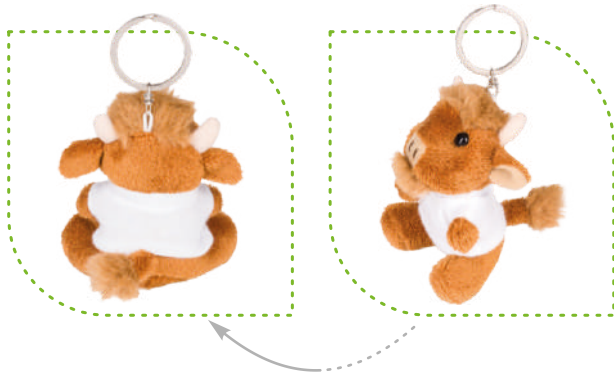

HE754-16 Vincent

Wisent with white T-shirt suitable for printing, keyring (T-shirt packed separately)

Wisent mit weißem T-Shirt, bedruckbar, Schlüsselanhänger (T-Shirt gepackt getrennt)

Wisent avec T-shirt blanc approprié pour l'impression, porte-clés (T-shirt emballé séparément)

■ plush, polyester

▣ 8 cm

▣ clothing front (25 x 15 mm) TF

▣ clothing back (25 x 15 mm) TF